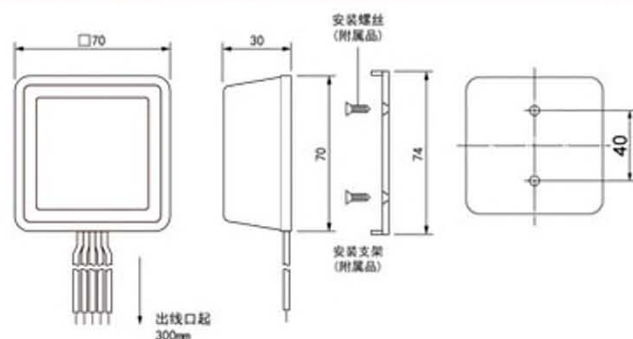

超小型嵌入式播放器，可作为语音向导应用于生产线，有效提高生产效率 基本防振设计，可安装于各类车辆

- 可录制全长32秒的音频信息，有双频道和4频道两种型号可供选择。
- 音源采用MP3模式，音质清晰。
- 轻便小巧易于安装，可满足室内环境的使用要求。
- 订购产品时，只需同时提供需录制的音频文件，派特莱将为您提供录制好的播放器。
(用户无法改变已录制的音频，如需改变要返厂改装)

尺寸图 单位: mm

接线图

接点电压输入模式(MV-02CT)

采用以上模式时，请使用10A以上容量的接点

无电压接点输入模式 (MV-02CT)

频道优先顺序

MV-02CT: 2CH > 1CH

MV-04CT: 4CH > 3CH > 2CH > 1CH

注意：同时有多道信号同时输入时，从频道数位大到小的顺序优先播放，开关电源时会发出轻微的开机杂音，与产品质量或使用状态无关。

无电压接点输入模式 (MV-04CT)

频道选择信号线（无电压接点输入模式）

线路 额定电压1V

输入电流 4mA (12V) ~ 8.5mA (24V)

MV 型

型号	额定电压	电压使用范围	功率	音量	外部接点容量	使用温度范围	输入方式	频道数	最长录音时间	重量
MV-02CT	DC 12V~24V	DC 10V~32V	3.2W	最大85分贝	10mA以上	-10°C~+55°C 湿度85%以下	电压接点 / 无电压接点	2	32秒	0.095kg
MV-04CT			3.2W				无电压接点			