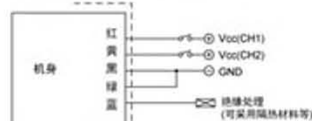

超小型嵌入式播放器，可作为语音向导应用于生产线，有效提高生产效率 基本防振设计，可安装于各类车辆

- 可录制全长32秒的音频信息，有双频道和4频道两种型号可供选择。
- 音源采用MP3模式，音质清晰。
- 轻便小巧易于安装，可满足室内环境的使用要求。
- 订购产品时，只需同时提供需录制的音频文件，派特莱将为您提供录制好的播放器。
(用户无法改变已录制的音频，如需改变要返厂改装)

尺寸图 单位: mm

接线图

接点电压输入模式(MV-02CT)

采用以上模式时，请使用10A以上容量的接点

无电压接点输入模式 (MV-02CT)

频道优先顺序

MV-02CT: 2CH > 1CH

MV-04CT: 4CH > 3CH > 2CH > 1CH

注意：同时有多道信号同时输入时，从频道数位大到小的顺序优先播放，开关电源时会发出轻微的开机杂音，与产品质量或使用状态无关。

无电压接点输入模式 (MV-04CT)